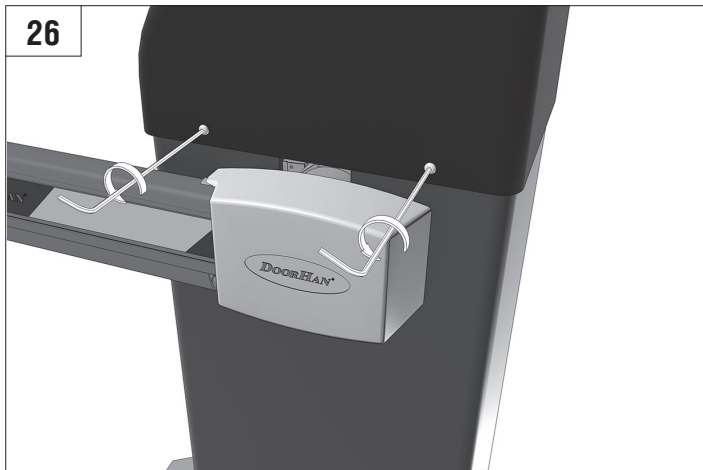

BARRIER PRO

Стрела / BOOM				
	3м/3m	4м/4m	5м/5m	6м/6m
BOOM-R	-	BR11	BR11+BR13	BR11+BR11
BOOM	BR12	BR11	BR11+BR13	BR11+BR11
BOOM-LED	BR12	BR11	BR11+BR13	BR11+BR11
DH-ENDFOOT	-	BR11+BR13	BR11+BR11	-
DH-SKIRT	-	BR11+BR13	BR11+BR11	-

Характеристики / Characteristics	Показатели / Units
Максимальная длина стрелы / Maximum boom length	6 м / 3 м (Barrier-PRO-RPD) 6 м / 3 м (Barrier-PRO-RPD)
Максимальное время открытия (закрытия) / Maximum opening (closing) time	6 с / 2,5 с (Barrier-PRO-RPD) 6 sec / 2,5 sec (Barrier-PRO-RPD)
Питающее напряжение / Supply voltage	220–240 В / 50 Гц 220–240 V / 50 Hz
Тип стрелы / Boom type	жесткая / rigid
Интенсивность использования (при +20 °С) / Use intensity (at 20 °C)	70 %
Частота вращения двигателя / Motor rotation speed	1 400 об/мин 1 400 rpm
Термозащита / Thermal protection	120 °C
Диапазон рабочих температур / Working temperature range	-40...+55 °C
Номинальная мощность / Rated power	300 Вт / W
Класс защиты / Protection class	IP 54