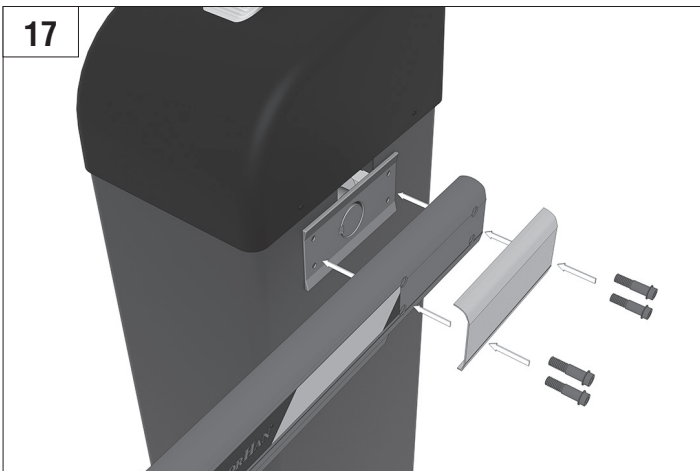

BARRIER PRO

Стрела / BOOM				
	3м/3m	4м/4m	5м/5m	6м/6m
BOOM-R	-	BR11	BR11+BR13	BR11+BR11
BOOM	BR12	BR11	BR11+BR13	BR11+BR11
BOOM-LED	BR12	BR11	BR11+BR13	BR11+BR11
DH-ENDFOOT	-	BR11+BR13	BR11+BR11	-
DH-SKIRT	-	BR11+BR13	BR11+BR11	-

Характеристики / Characteristics	Показатели / Units
Максимальная длина стрелы / Maximum boom length	6 м / 3 м (Barrier-PRO-RPD) 6 м / 3 м (Barrier-PRO-RPD)
Максимальное время открытия (закрытия) / Maximum opening (closing) time	6 с / 2,5 с (Barrier-PRO-RPD) 6 sec / 2,5 sec (Barrier-PRO-RPD)
Питающее напряжение / Supply voltage	220–240 В / 50 Гц 220–240 V / 50 Hz
Тип стрелы / Boom type	жесткая / rigid
Интенсивность использования (при +20 °С) / Use intensity (at 20 °C)	70 %
Частота вращения двигателя / Motor rotation speed	1 400 об/мин 1 400 rpm
Термозащита / Thermal protection	120 °C
Диапазон рабочих температур / Working temperature range	-40...+55 °C
Номинальная мощность / Rated power	300 Вт / W
Класс защиты / Protection class	IP 54