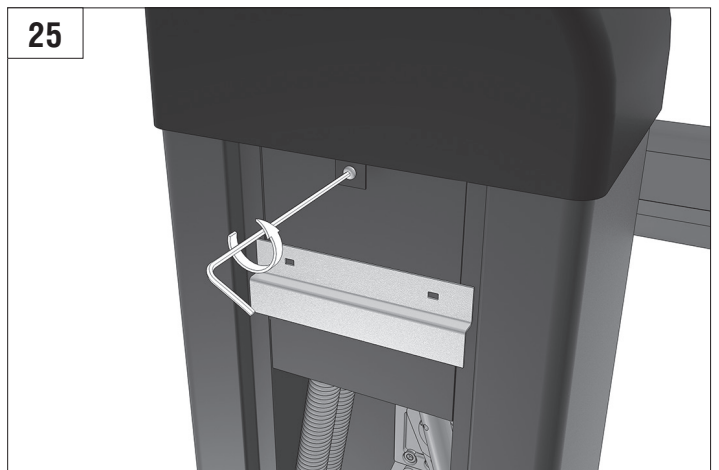

BARRIER PRO

Стрела / BOOM				
	3м/3m	4м/4m	5м/5m	6м/6m
BOOM-R	-	BR11	BR11+BR13	BR11+BR11
BOOM	BR12	BR11	BR11+BR13	BR11+BR11
BOOM-LED	BR12	BR11	BR11+BR13	BR11+BR11
DH-ENDFOOT	-	BR11+BR13	BR11+BR11	-
DH-SKIRT	-	BR11+BR13	BR11+BR11	-

Характеристики / Characteristics	Показатели / Units
Максимальная длина стрелы / Maximum boom length	6 м / 3 м (Barrier-PRO-RPD) 6 м / 3 м (Barrier-PRO-RPD)
Максимальное время открытия (закрытия) / Maximum opening (closing) time	6 с / 2,5 с (Barrier-PRO-RPD) 6 sec / 2,5 sec (Barrier-PRO-RPD)
Питающее напряжение / Supply voltage	220–240 В / 50 Гц 220–240 V / 50 Hz
Тип стрелы / Boom type	жесткая / rigid
Интенсивность использования (при +20 °С) / Use intensity (at 20 °C)	70 %
Частота вращения двигателя / Motor rotation speed	1 400 об/мин 1 400 rpm
Термозащита / Thermal protection	120 °C
Диапазон рабочих температур / Working temperature range	-40...+55 °C
Номинальная мощность / Rated power	300 Вт / W
Класс защиты / Protection class	IP 54