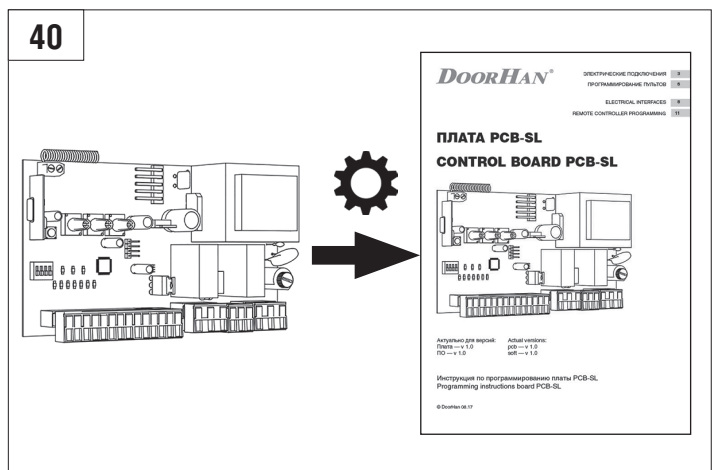

Характеристики / Characteristics	Показатели / Units
Максимальная длина стрелы / Maximum boom length	6 м / 3 м (Barrier-PRO-RPD) 6 м / 3 м (Barrier-PRO-RPD)
Максимальное время открытия (закрытия) / Maximum opening (closing) time	6 с / 2,5 с (Barrier-PRO-RPD) 6 sec / 2,5 sec (Barrier-PRO-RPD)
Питающее напряжение / Supply voltage	220–240 В / 50 Гц 220–240 V / 50 Hz
Тип стрелы / Boom type	жесткая / rigid
Интенсивность использования (при +20 °С) / Use intensity (at 20 °C)	70 %
Частота вращения двигателя / Motor rotation speed	1 400 об/мин 1 400 rpm
Термозащита / Thermal protection	120 °C
Диапазон рабочих температур / Working temperature range	-40...+55 °C
Номинальная мощность / Rated power	300 Вт / W
Класс защиты / Protection class	IP 54