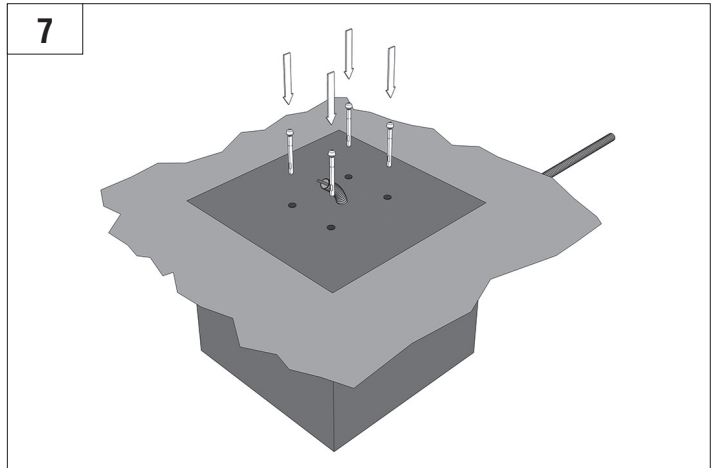

BARRIER PRO

Стрела / BOOM				
	3м/3m	4м/4m	5м/5m	6м/6m
BOOM-R	-	BR11	BR11+BR13	BR11+BR11
BOOM	BR12	BR11	BR11+BR13	BR11+BR11
BOOM-LED	BR12	BR11	BR11+BR13	BR11+BR11
DH-ENDFOOT	-	BR11+BR13	BR11+BR11	-
DH-SKIRT	-	BR11+BR13	BR11+BR11	-

Характеристики / Characteristics	Показатели / Units
Максимальная длина стрелы / Maximum boom length	6 м / 3 м (Barrier-PRO-RPD) 6 м / 3 м (Barrier-PRO-RPD)
Максимальное время открытия (закрытия) / Maximum opening (closing) time	6 с / 2,5 с (Barrier-PRO-RPD) 6 sec / 2,5 sec (Barrier-PRO-RPD)
Питающее напряжение / Supply voltage	220–240 В / 50 Гц 220–240 V / 50 Hz
Тип стрелы / Boom type	жесткая / rigid
Интенсивность использования (при +20 °С) / Use intensity (at 20 °C)	70 %
Частота вращения двигателя / Motor rotation speed	1 400 об/мин 1 400 rpm
Термозащита / Thermal protection	120 °C
Диапазон рабочих температур / Working temperature range	-40...+55 °C
Номинальная мощность / Rated power	300 Вт / W
Класс защиты / Protection class	IP 54