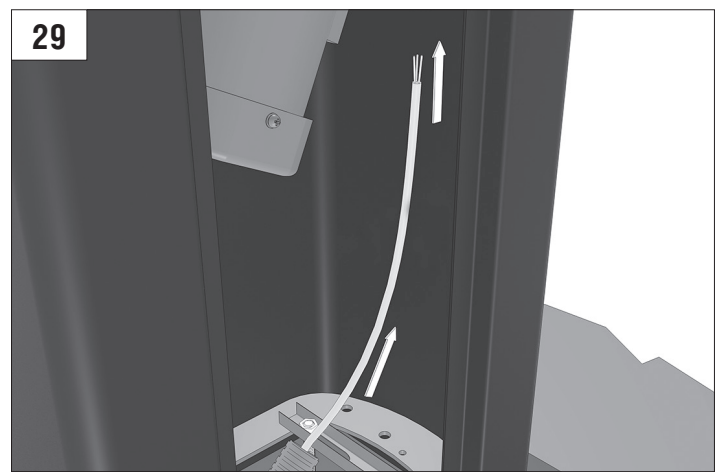

BARRIER PRO

Стрела / BOOM				
	3м/3m	4м/4m	5м/5m	6м/6m
BOOM-R	-	BR11	BR11+BR13	BR11+BR11
BOOM	BR12	BR11	BR11+BR13	BR11+BR11
BOOM-LED	BR12	BR11	BR11+BR13	BR11+BR11
DH-ENDFOOT	-	BR11+BR13	BR11+BR11	-
DH-SKIRT	-	BR11+BR13	BR11+BR11	-

Характеристики / Characteristics	Показатели / Units
Максимальная длина стрелы / Maximum boom length	6 м / 3 м (Barrier-PRO-RPD) 6 м / 3 м (Barrier-PRO-RPD)
Максимальное время открытия (закрытия) / Maximum opening (closing) time	6 с / 2,5 с (Barrier-PRO-RPD) 6 sec / 2,5 sec (Barrier-PRO-RPD)
Питающее напряжение / Supply voltage	220–240 В / 50 Гц 220–240 V / 50 Hz
Тип стрелы / Boom type	жесткая / rigid
Интенсивность использования (при +20 °С) / Use intensity (at 20 °C)	70 %
Частота вращения двигателя / Motor rotation speed	1 400 об/мин 1 400 rpm
Термозащита / Thermal protection	120 °C
Диапазон рабочих температур / Working temperature range	-40...+55 °C
Номинальная мощность / Rated power	300 Вт / W
Класс защиты / Protection class	IP 54