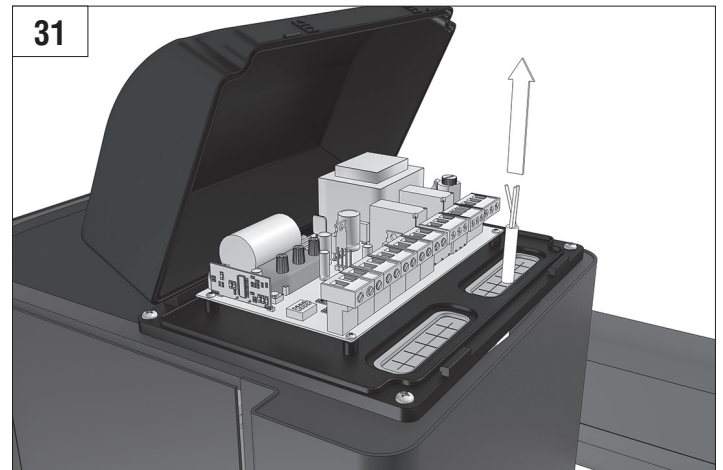

BARRIER PRO

Стрела / BOOM				
	3м/3m	4м/4m	5м/5m	6м/6m
BOOM-R	-	BR11	BR11+BR13	BR11+BR11
BOOM	BR12	BR11	BR11+BR13	BR11+BR11
BOOM-LED	BR12	BR11	BR11+BR13	BR11+BR11
DH-ENDFOOT	-	BR11+BR13	BR11+BR11	-
DH-SKIRT	-	BR11+BR13	BR11+BR11	-

Характеристики / Characteristics	Показатели / Units
Максимальная длина стрелы / Maximum boom length	6 м / 3 м (Barrier-PRO-RPD) 6 м / 3 м (Barrier-PRO-RPD)
Максимальное время открытия (закрытия) / Maximum opening (closing) time	6 с / 2,5 с (Barrier-PRO-RPD) 6 sec / 2,5 sec (Barrier-PRO-RPD)
Питающее напряжение / Supply voltage	220–240 В / 50 Гц 220–240 V / 50 Hz
Тип стрелы / Boom type	жесткая / rigid
Интенсивность использования (при +20 °С) / Use intensity (at 20 °C)	70 %
Частота вращения двигателя / Motor rotation speed	1 400 об/мин 1 400 rpm
Термозащита / Thermal protection	120 °C
Диапазон рабочих температур / Working temperature range	-40...+55 °C
Номинальная мощность / Rated power	300 Вт / W
Класс защиты / Protection class	IP 54