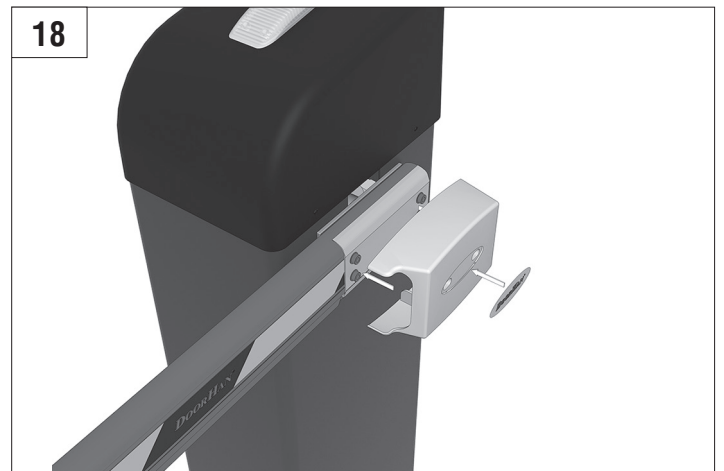

BARRIER PRO

Стрела / BOOM				
	3м/3m	4м/4m	5м/5m	6м/6m
BOOM-R	-	BR11	BR11+BR13	BR11+BR11
BOOM	BR12	BR11	BR11+BR13	BR11+BR11
BOOM-LED	BR12	BR11	BR11+BR13	BR11+BR11
DH-ENDFOOT	-	BR11+BR13	BR11+BR11	-
DH-SKIRT	-	BR11+BR13	BR11+BR11	-

Характеристики / Characteristics	Показатели / Units
Максимальная длина стрелы / Maximum boom length	6 м / 3 м (Barrier-PRO-RPD) 6 м / 3 м (Barrier-PRO-RPD)
Максимальное время открытия (закрытия) / Maximum opening (closing) time	6 с / 2,5 с (Barrier-PRO-RPD) 6 sec / 2,5 sec (Barrier-PRO-RPD)
Питающее напряжение / Supply voltage	220–240 В / 50 Гц 220–240 V / 50 Hz
Тип стрелы / Boom type	жесткая / rigid
Интенсивность использования (при +20 °С) / Use intensity (at 20 °C)	70 %
Частота вращения двигателя / Motor rotation speed	1 400 об/мин 1 400 rpm
Термозащита / Thermal protection	120 °C
Диапазон рабочих температур / Working temperature range	-40...+55 °C
Номинальная мощность / Rated power	300 Вт / W
Класс защиты / Protection class	IP 54