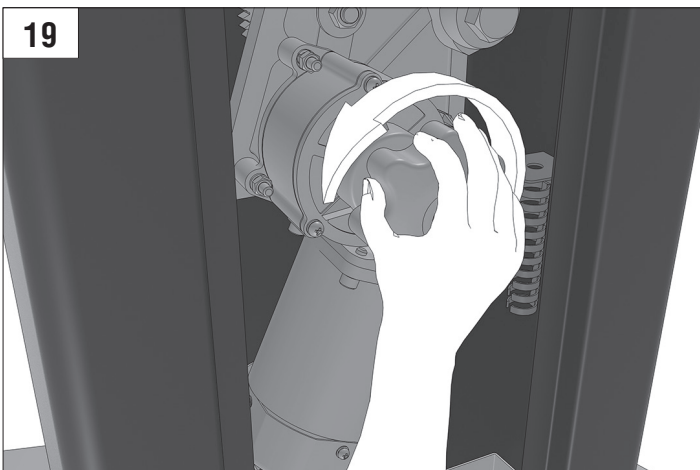

BARRIER PRO

Стрела / BOOM				
	3м/3m	4м/4m	5м/5m	6м/6m
BOOM-R	-	BR11	BR11+BR13	BR11+BR11
BOOM	BR12	BR11	BR11+BR13	BR11+BR11
BOOM-LED	BR12	BR11	BR11+BR13	BR11+BR11
DH-ENDFOOT	-	BR11+BR13	BR11+BR11	-
DH-SKIRT	-	BR11+BR13	BR11+BR11	-

Характеристики / Characteristics	Показатели / Units
Максимальная длина стрелы / Maximum boom length	6 м / 3 м (Barrier-PRO-RPD) 6 м / 3 м (Barrier-PRO-RPD)
Максимальное время открытия (закрытия) / Maximum opening (closing) time	6 с / 2,5 с (Barrier-PRO-RPD) 6 sec / 2,5 sec (Barrier-PRO-RPD)
Питающее напряжение / Supply voltage	220–240 В / 50 Гц 220–240 V / 50 Hz
Тип стрелы / Boom type	жесткая / rigid
Интенсивность использования (при +20 °С) / Use intensity (at 20 °C)	70 %
Частота вращения двигателя / Motor rotation speed	1 400 об/мин 1 400 rpm
Термозащита / Thermal protection	120 °C
Диапазон рабочих температур / Working temperature range	-40...+55 °C
Номинальная мощность / Rated power	300 Вт / W
Класс защиты / Protection class	IP 54