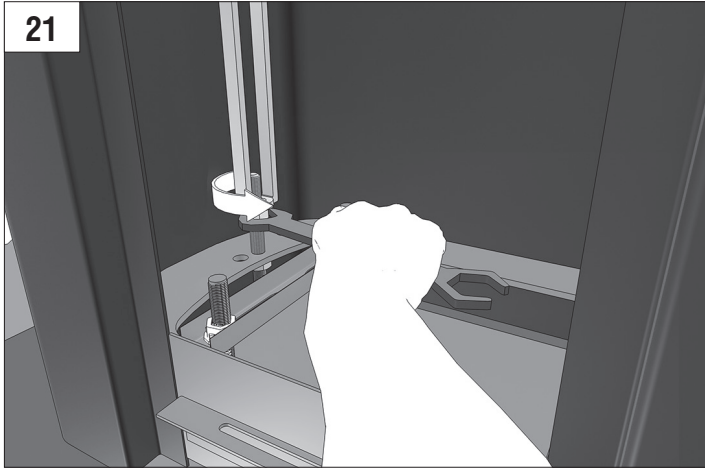

BARRIER PRO

Стрела / BOOM				
	3м/3m	4м/4m	5м/5m	6м/6m
BOOM-R	-	BR11	BR11+BR13	BR11+BR11
BOOM	BR12	BR11	BR11+BR13	BR11+BR11
BOOM-LED	BR12	BR11	BR11+BR13	BR11+BR11
DH-ENDFOOT	-	BR11+BR13	BR11+BR11	-
DH-SKIRT	-	BR11+BR13	BR11+BR11	-

Характеристики / Characteristics	Показатели / Units
Максимальная длина стрелы / Maximum boom length	6 м / 3 м (Barrier-PRO-RPD) 6 м / 3 м (Barrier-PRO-RPD)
Максимальное время открытия (закрытия) / Maximum opening (closing) time	6 с / 2,5 с (Barrier-PRO-RPD) 6 sec / 2,5 sec (Barrier-PRO-RPD)
Питающее напряжение / Supply voltage	220–240 В / 50 Гц 220–240 V / 50 Hz
Тип стрелы / Boom type	жесткая / rigid
Интенсивность использования (при +20 °С) / Use intensity (at 20 °C)	70 %
Частота вращения двигателя / Motor rotation speed	1 400 об/мин 1 400 rpm
Термозащита / Thermal protection	120 °C
Диапазон рабочих температур / Working temperature range	-40...+55 °C
Номинальная мощность / Rated power	300 Вт / W
Класс защиты / Protection class	IP 54