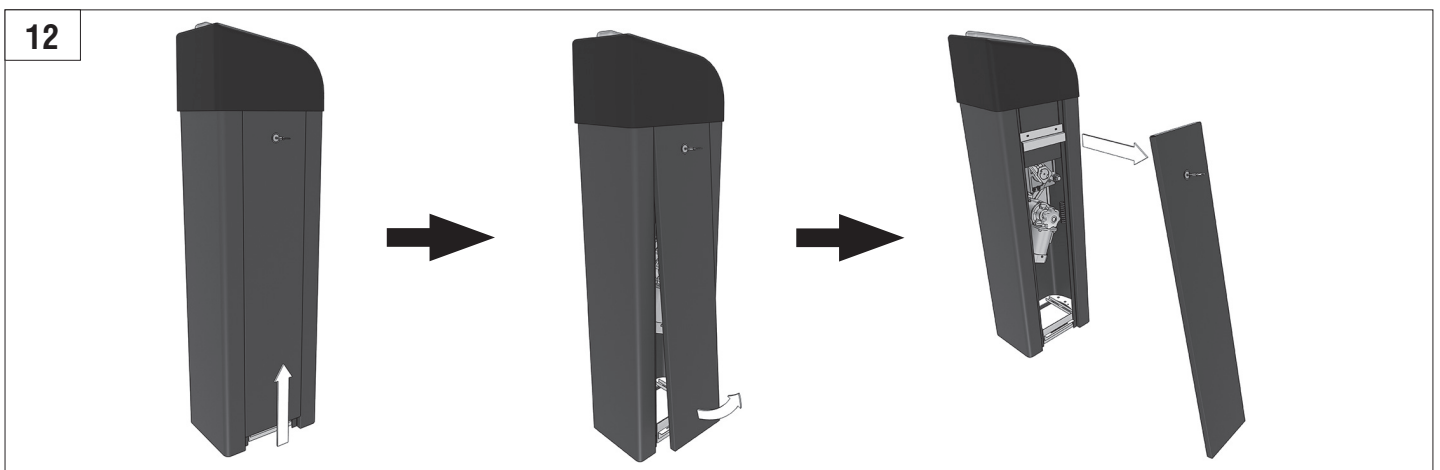

BARRIER PRO

Стрела / BOOM				
	3м/3m	4м/4m	5м/5m	6м/6m
BOOM-R	-	BR11	BR11+BR13	BR11+BR11
BOOM	BR12	BR11	BR11+BR13	BR11+BR11
BOOM-LED	BR12	BR11	BR11+BR13	BR11+BR11
DH-ENDFOOT	-	BR11+BR13	BR11+BR11	-
DH-SKIRT	-	BR11+BR13	BR11+BR11	-

Характеристики / Characteristics	Показатели / Units
Максимальная длина стрелы / Maximum boom length	6 м / 3 м (Barrier-PRO-RPD) 6 м / 3 м (Barrier-PRO-RPD)
Максимальное время открытия (закрытия) / Maximum opening (closing) time	6 с / 2,5 с (Barrier-PRO-RPD) 6 sec / 2,5 sec (Barrier-PRO-RPD)
Питающее напряжение / Supply voltage	220–240 В / 50 Гц 220–240 V / 50 Hz
Тип стрелы / Boom type	жесткая / rigid
Интенсивность использования (при +20 °С) / Use intensity (at 20 °C)	70 %
Частота вращения двигателя / Motor rotation speed	1 400 об/мин 1 400 rpm
Термозащита / Thermal protection	120 °C
Диапазон рабочих температур / Working temperature range	-40...+55 °C
Номинальная мощность / Rated power	300 Вт / W
Класс защиты / Protection class	IP 54