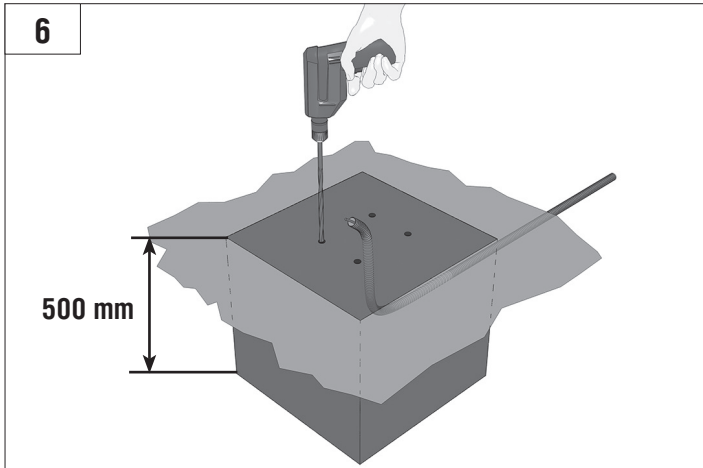

BARRIER PRO

Стрела / BOOM				
	3м/3m	4м/4m	5м/5m	6м/6m
BOOM-R	-	BR11	BR11+BR13	BR11+BR11
BOOM	BR12	BR11	BR11+BR13	BR11+BR11
BOOM-LED	BR12	BR11	BR11+BR13	BR11+BR11
DH-ENDFOOT	-	BR11+BR13	BR11+BR11	-
DH-SKIRT	-	BR11+BR13	BR11+BR11	-

Характеристики / Characteristics	Показатели / Units
Максимальная длина стрелы / Maximum boom length	6 м / 3 м (Barrier-PRO-RPD) 6 м / 3 м (Barrier-PRO-RPD)
Максимальное время открытия (закрытия) / Maximum opening (closing) time	6 с / 2,5 с (Barrier-PRO-RPD) 6 sec / 2,5 sec (Barrier-PRO-RPD)
Питающее напряжение / Supply voltage	220–240 В / 50 Гц 220–240 V / 50 Hz
Тип стрелы / Boom type	жесткая / rigid
Интенсивность использования (при +20 °С) / Use intensity (at 20 °C)	70 %
Частота вращения двигателя / Motor rotation speed	1 400 об/мин 1 400 rpm
Термозащита / Thermal protection	120 °C
Диапазон рабочих температур / Working temperature range	-40...+55 °C
Номинальная мощность / Rated power	300 Вт / W
Класс защиты / Protection class	IP 54