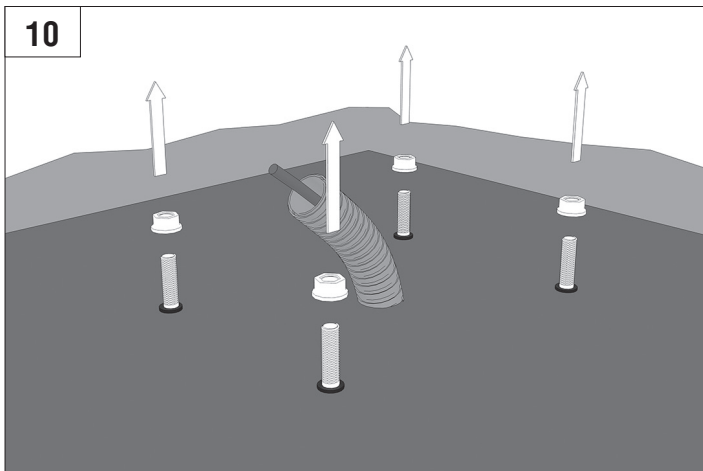

BARRIER PRO

Стрела / BOOM				
	3м/3m	4м/4m	5м/5m	6м/6m
BOOM-R	-	BR11	BR11+BR13	BR11+BR11
BOOM	BR12	BR11	BR11+BR13	BR11+BR11
BOOM-LED	BR12	BR11	BR11+BR13	BR11+BR11
DH-ENDFOOT	-	BR11+BR13	BR11+BR11	-
DH-SKIRT	-	BR11+BR13	BR11+BR11	-

Характеристики / Characteristics	Показатели / Units
Максимальная длина стрелы / Maximum boom length	6 м / 3 м (Barrier-PRO-RPD) 6 м / 3 м (Barrier-PRO-RPD)
Максимальное время открытия (закрытия) / Maximum opening (closing) time	6 с / 2,5 с (Barrier-PRO-RPD) 6 sec / 2,5 sec (Barrier-PRO-RPD)
Питающее напряжение / Supply voltage	220–240 В / 50 Гц 220–240 V / 50 Hz
Тип стрелы / Boom type	жесткая / rigid
Интенсивность использования (при +20 °С) / Use intensity (at 20 °C)	70 %
Частота вращения двигателя / Motor rotation speed	1 400 об/мин 1 400 rpm
Термозащита / Thermal protection	120 °C
Диапазон рабочих температур / Working temperature range	-40...+55 °C
Номинальная мощность / Rated power	300 Вт / W
Класс защиты / Protection class	IP 54