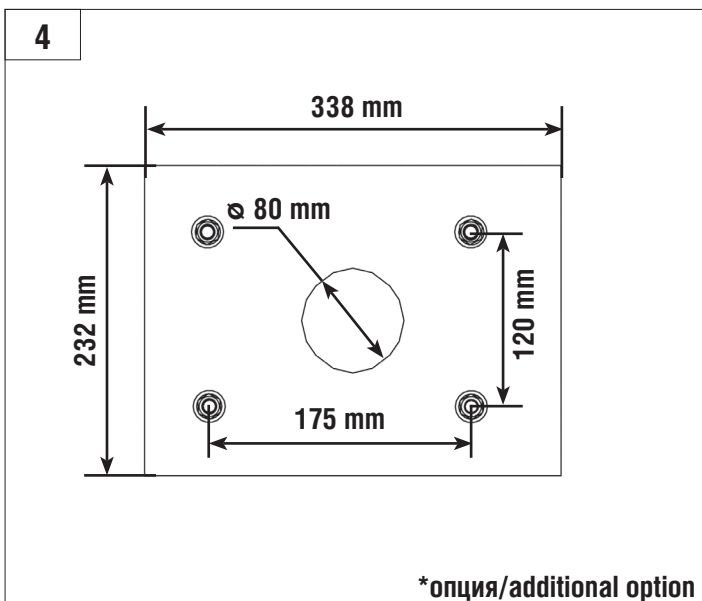

BARRIER PRO

Стрела / BOOM				
	3м/3m	4м/4m	5м/5m	6м/6m
BOOM-R	-	BR11	BR11+BR13	BR11+BR11
BOOM	BR12	BR11	BR11+BR13	BR11+BR11
BOOM-LED	BR12	BR11	BR11+BR13	BR11+BR11
DH-ENDFOOT	-	BR11+BR13	BR11+BR11	-
DH-SKIRT	-	BR11+BR13	BR11+BR11	-

Характеристики / Characteristics	Показатели / Units
Максимальная длина стрелы / Maximum boom length	6 м / 3 м (Barrier-PRO-RPD) 6 м / 3 м (Barrier-PRO-RPD)
Максимальное время открытия (закрытия) / Maximum opening (closing) time	6 с / 2,5 с (Barrier-PRO-RPD) 6 sec / 2,5 sec (Barrier-PRO-RPD)
Питающее напряжение / Supply voltage	220–240 В / 50 Гц 220–240 V / 50 Hz
Тип стрелы / Boom type	жесткая / rigid
Интенсивность использования (при +20 °С) / Use intensity (at 20 °C)	70 %
Частота вращения двигателя / Motor rotation speed	1 400 об/мин 1 400 rpm
Термозащита / Thermal protection	120 °C
Диапазон рабочих температур / Working temperature range	-40...+55 °C
Номинальная мощность / Rated power	300 Вт / W
Класс защиты / Protection class	IP 54