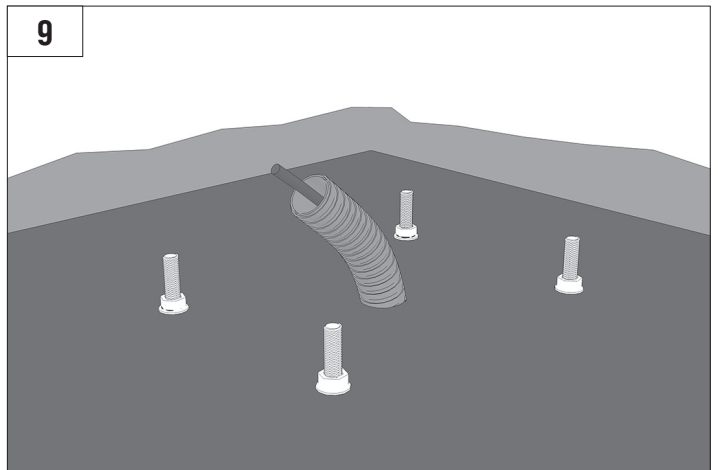

BARRIER PRO

Стрела / BOOM				
	3м/3m	4м/4m	5м/5m	6м/6m
BOOM-R	-	BR11	BR11+BR13	BR11+BR11
BOOM	BR12	BR11	BR11+BR13	BR11+BR11
BOOM-LED	BR12	BR11	BR11+BR13	BR11+BR11
DH-ENDFOOT	-	BR11+BR13	BR11+BR11	-
DH-SKIRT	-	BR11+BR13	BR11+BR11	-

Характеристики / Characteristics	Показатели / Units
Максимальная длина стрелы / Maximum boom length	6 м / 3 м (Barrier-PRO-RPD) 6 м / 3 м (Barrier-PRO-RPD)
Максимальное время открытия (закрытия) / Maximum opening (closing) time	6 с / 2,5 с (Barrier-PRO-RPD) 6 sec / 2,5 sec (Barrier-PRO-RPD)
Питающее напряжение / Supply voltage	220–240 В / 50 Гц 220–240 V / 50 Hz
Тип стрелы / Boom type	жесткая / rigid
Интенсивность использования (при +20 °С) / Use intensity (at 20 °C)	70 %
Частота вращения двигателя / Motor rotation speed	1 400 об/мин 1 400 rpm
Термозащита / Thermal protection	120 °C
Диапазон рабочих температур / Working temperature range	-40...+55 °C
Номинальная мощность / Rated power	300 Вт / W
Класс защиты / Protection class	IP 54