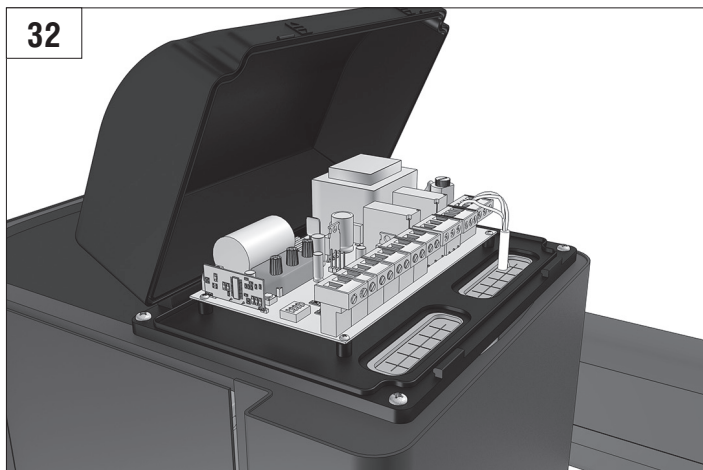

BARRIER PRO

Стрела / BOOM				
	3м/3m	4м/4m	5м/5m	6м/6m
BOOM-R	-	BR11	BR11+BR13	BR11+BR11
BOOM	BR12	BR11	BR11+BR13	BR11+BR11
BOOM-LED	BR12	BR11	BR11+BR13	BR11+BR11
DH-ENDFOOT	-	BR11+BR13	BR11+BR11	-
DH-SKIRT	-	BR11+BR13	BR11+BR11	-

Характеристики / Characteristics	Показатели / Units
Максимальная длина стрелы / Maximum boom length	6 м / 3 м (Barrier-PRO-RPD) 6 м / 3 м (Barrier-PRO-RPD)
Максимальное время открытия (закрытия) / Maximum opening (closing) time	6 с / 2,5 с (Barrier-PRO-RPD) 6 sec / 2,5 sec (Barrier-PRO-RPD)
Питающее напряжение / Supply voltage	220–240 В / 50 Гц 220–240 V / 50 Hz
Тип стрелы / Boom type	жесткая / rigid
Интенсивность использования (при +20 °С) / Use intensity (at 20 °C)	70 %
Частота вращения двигателя / Motor rotation speed	1 400 об/мин 1 400 rpm
Термозащита / Thermal protection	120 °C
Диапазон рабочих температур / Working temperature range	-40...+55 °C
Номинальная мощность / Rated power	300 Вт / W
Класс защиты / Protection class	IP 54