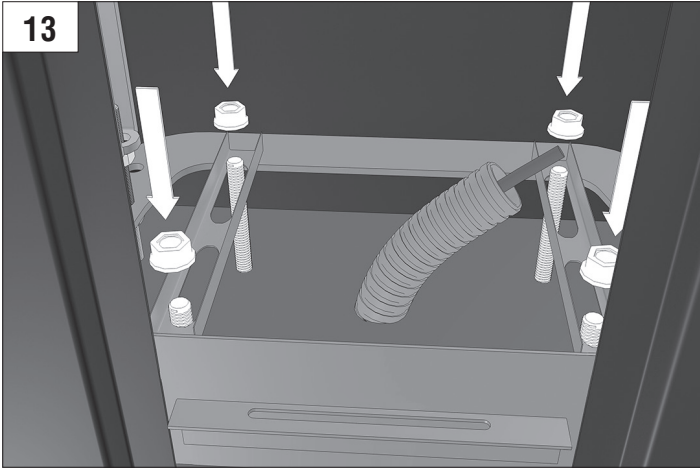

BARRIER PRO

Стрела / BOOM				
	3м/3m	4м/4m	5м/5m	6м/6m
BOOM-R	-	BR11	BR11+BR13	BR11+BR11
BOOM	BR12	BR11	BR11+BR13	BR11+BR11
BOOM-LED	BR12	BR11	BR11+BR13	BR11+BR11
DH-ENDFOOT	-	BR11+BR13	BR11+BR11	-
DH-SKIRT	-	BR11+BR13	BR11+BR11	-

Характеристики / Characteristics	Показатели / Units
Максимальная длина стрелы / Maximum boom length	6 м / 3 м (Barrier-PRO-RPD) 6 м / 3 м (Barrier-PRO-RPD)
Максимальное время открытия (закрытия) / Maximum opening (closing) time	6 с / 2,5 с (Barrier-PRO-RPD) 6 sec / 2,5 sec (Barrier-PRO-RPD)
Питающее напряжение / Supply voltage	220–240 В / 50 Гц 220–240 V / 50 Hz
Тип стрелы / Boom type	жесткая / rigid
Интенсивность использования (при +20 °С) / Use intensity (at 20 °C)	70 %
Частота вращения двигателя / Motor rotation speed	1 400 об/мин 1 400 rpm
Термозащита / Thermal protection	120 °C
Диапазон рабочих температур / Working temperature range	-40...+55 °C
Номинальная мощность / Rated power	300 Вт / W
Класс защиты / Protection class	IP 54