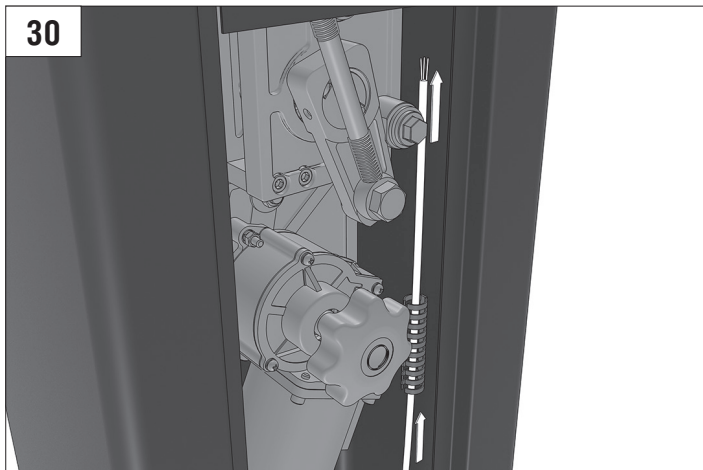

BARRIER PRO

Стрела / BOOM				
	3м/3m	4м/4m	5м/5m	6м/6m
BOOM-R	-	BR11	BR11+BR13	BR11+BR11
BOOM	BR12	BR11	BR11+BR13	BR11+BR11
BOOM-LED	BR12	BR11	BR11+BR13	BR11+BR11
DH-ENDFOOT	-	BR11+BR13	BR11+BR11	-
DH-SKIRT	-	BR11+BR13	BR11+BR11	-

Характеристики / Characteristics	Показатели / Units
Максимальная длина стрелы / Maximum boom length	6 м / 3 м (Barrier-PRO-RPD) 6 м / 3 м (Barrier-PRO-RPD)
Максимальное время открытия (закрытия) / Maximum opening (closing) time	6 с / 2,5 с (Barrier-PRO-RPD) 6 sec / 2,5 sec (Barrier-PRO-RPD)
Питающее напряжение / Supply voltage	220–240 В / 50 Гц 220–240 V / 50 Hz
Тип стрелы / Boom type	жесткая / rigid
Интенсивность использования (при +20 °С) / Use intensity (at 20 °C)	70 %
Частота вращения двигателя / Motor rotation speed	1 400 об/мин 1 400 rpm
Термозащита / Thermal protection	120 °C
Диапазон рабочих температур / Working temperature range	-40...+55 °C
Номинальная мощность / Rated power	300 Вт / W
Класс защиты / Protection class	IP 54