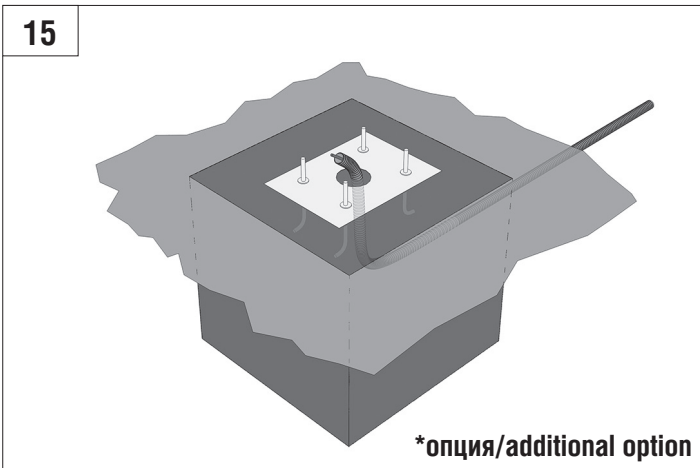

BARRIER PRO

Стрела / BOOM				
	3м/3m	4м/4m	5м/5m	6м/6m
BOOM-R	-	BR11	BR11+BR13	BR11+BR11
BOOM	BR12	BR11	BR11+BR13	BR11+BR11
BOOM-LED	BR12	BR11	BR11+BR13	BR11+BR11
DH-ENDFOOT	-	BR11+BR13	BR11+BR11	-
DH-SKIRT	-	BR11+BR13	BR11+BR11	-

Характеристики / Characteristics	Показатели / Units
Максимальная длина стрелы / Maximum boom length	6 м / 3 м (Barrier-PRO-RPD) 6 м / 3 м (Barrier-PRO-RPD)
Максимальное время открытия (закрытия) / Maximum opening (closing) time	6 с / 2,5 с (Barrier-PRO-RPD) 6 sec / 2,5 sec (Barrier-PRO-RPD)
Питающее напряжение / Supply voltage	220–240 В / 50 Гц 220–240 V / 50 Hz
Тип стрелы / Boom type	жесткая / rigid
Интенсивность использования (при +20 °С) / Use intensity (at 20 °C)	70 %
Частота вращения двигателя / Motor rotation speed	1 400 об/мин 1 400 rpm
Термозащита / Thermal protection	120 °C
Диапазон рабочих температур / Working temperature range	-40...+55 °C
Номинальная мощность / Rated power	300 Вт / W
Класс защиты / Protection class	IP 54