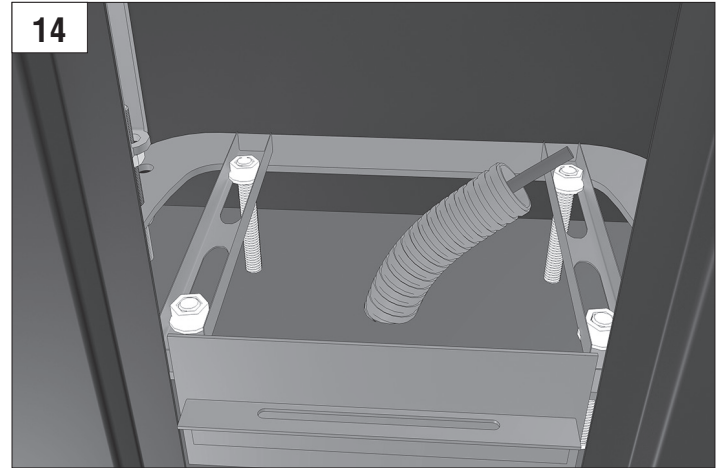

BARRIER PRO

Стрела / BOOM				
	3м/3m	4м/4m	5м/5m	6м/6m
BOOM-R	-	BR11	BR11+BR13	BR11+BR11
BOOM	BR12	BR11	BR11+BR13	BR11+BR11
BOOM-LED	BR12	BR11	BR11+BR13	BR11+BR11
DH-ENDFOOT	-	BR11+BR13	BR11+BR11	-
DH-SKIRT	-	BR11+BR13	BR11+BR11	-

Характеристики / Characteristics	Показатели / Units
Максимальная длина стрелы / Maximum boom length	6 м / 3 м (Barrier-PRO-RPD) 6 м / 3 м (Barrier-PRO-RPD)
Максимальное время открытия (закрытия) / Maximum opening (closing) time	6 с / 2,5 с (Barrier-PRO-RPD) 6 sec / 2,5 sec (Barrier-PRO-RPD)
Питающее напряжение / Supply voltage	220–240 В / 50 Гц 220–240 V / 50 Hz
Тип стрелы / Boom type	жесткая / rigid
Интенсивность использования (при +20 °С) / Use intensity (at 20 °C)	70 %
Частота вращения двигателя / Motor rotation speed	1 400 об/мин 1 400 rpm
Термозащита / Thermal protection	120 °C
Диапазон рабочих температур / Working temperature range	-40...+55 °C
Номинальная мощность / Rated power	300 Вт / W
Класс защиты / Protection class	IP 54