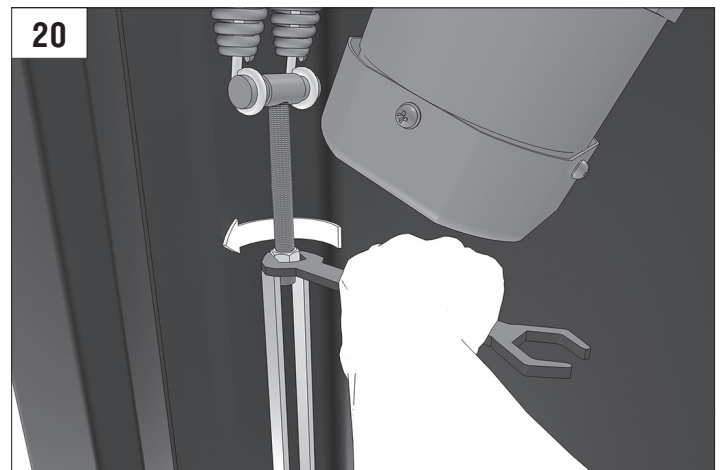

BARRIER PRO

Стрела / BOOM				
	3м/3m	4м/4m	5м/5m	6м/6m
BOOM-R	-	BR11	BR11+BR13	BR11+BR11
BOOM	BR12	BR11	BR11+BR13	BR11+BR11
BOOM-LED	BR12	BR11	BR11+BR13	BR11+BR11
DH-ENDFOOT	-	BR11+BR13	BR11+BR11	-
DH-SKIRT	-	BR11+BR13	BR11+BR11	-

Характеристики / Characteristics	Показатели / Units
Максимальная длина стрелы / Maximum boom length	6 м / 3 м (Barrier-PRO-RPD) 6 м / 3 м (Barrier-PRO-RPD)
Максимальное время открытия (закрытия) / Maximum opening (closing) time	6 с / 2,5 с (Barrier-PRO-RPD) 6 sec / 2,5 sec (Barrier-PRO-RPD)
Питающее напряжение / Supply voltage	220–240 В / 50 Гц 220–240 V / 50 Hz
Тип стрелы / Boom type	жесткая / rigid
Интенсивность использования (при +20 °С) / Use intensity (at 20 °C)	70 %
Частота вращения двигателя / Motor rotation speed	1 400 об/мин 1 400 rpm
Термозащита / Thermal protection	120 °C
Диапазон рабочих температур / Working temperature range	-40...+55 °C
Номинальная мощность / Rated power	300 Вт / W
Класс защиты / Protection class	IP 54