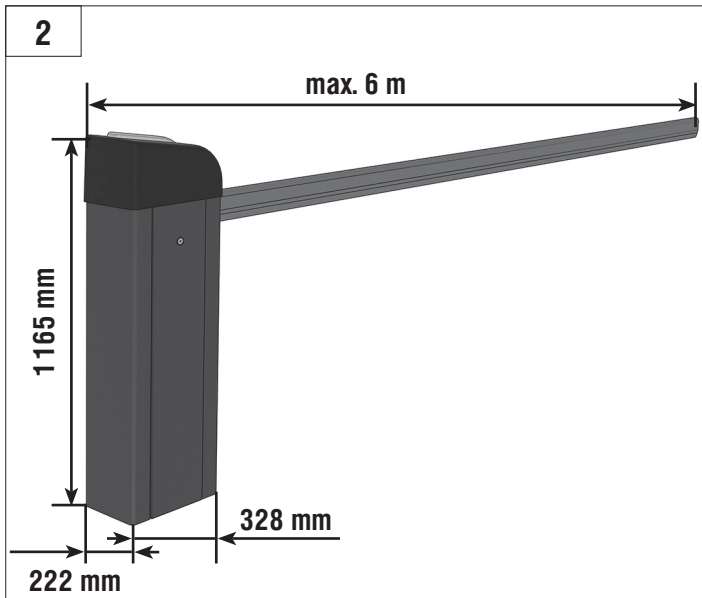

BARRIER PRO

Стрела / BOOM				
	3м/3m	4м/4m	5м/5m	6м/6m
BOOM-R	-	BR11	BR11+BR13	BR11+BR11
BOOM	BR12	BR11	BR11+BR13	BR11+BR11
BOOM-LED	BR12	BR11	BR11+BR13	BR11+BR11
DH-ENDFOOT	-	BR11+BR13	BR11+BR11	-
DH-SKIRT	-	BR11+BR13	BR11+BR11	-

Характеристики / Characteristics	Показатели / Units
Максимальная длина стрелы / Maximum boom length	6 м / 3 м (Barrier-PRO-RPD) 6 м / 3 м (Barrier-PRO-RPD)
Максимальное время открытия (закрытия) / Maximum opening (closing) time	6 с / 2,5 с (Barrier-PRO-RPD) 6 sec / 2,5 sec (Barrier-PRO-RPD)
Питающее напряжение / Supply voltage	220–240 В / 50 Гц 220–240 V / 50 Hz
Тип стрелы / Boom type	жесткая / rigid
Интенсивность использования (при +20 °С) / Use intensity (at 20 °C)	70 %
Частота вращения двигателя / Motor rotation speed	1 400 об/мин 1 400 rpm
Термозащита / Thermal protection	120 °C
Диапазон рабочих температур / Working temperature range	-40...+55 °C
Номинальная мощность / Rated power	300 Вт / W
Класс защиты / Protection class	IP 54