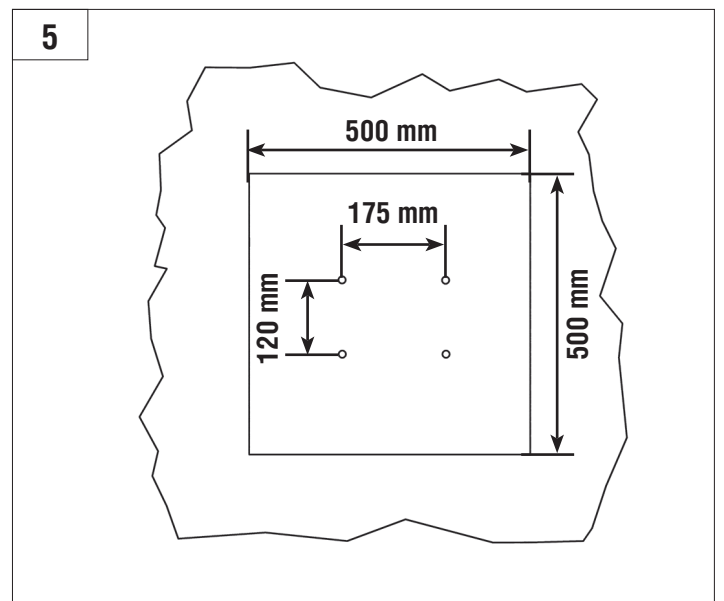

BARRIER PRO

Стрела / BOOM				
	3м/3m	4м/4m	5м/5m	6м/6m
BOOM-R	-	BR11	BR11+BR13	BR11+BR11
BOOM	BR12	BR11	BR11+BR13	BR11+BR11
BOOM-LED	BR12	BR11	BR11+BR13	BR11+BR11
DH-ENDFOOT	-	BR11+BR13	BR11+BR11	-
DH-SKIRT	-	BR11+BR13	BR11+BR11	-

Характеристики / Characteristics	Показатели / Units
Максимальная длина стрелы / Maximum boom length	6 м / 3 м (Barrier-PRO-RPD) 6 м / 3 м (Barrier-PRO-RPD)
Максимальное время открытия (закрытия) / Maximum opening (closing) time	6 с / 2,5 с (Barrier-PRO-RPD) 6 sec / 2,5 sec (Barrier-PRO-RPD)
Питающее напряжение / Supply voltage	220–240 В / 50 Гц 220–240 V / 50 Hz
Тип стрелы / Boom type	жесткая / rigid
Интенсивность использования (при +20 °С) / Use intensity (at 20 °C)	70 %
Частота вращения двигателя / Motor rotation speed	1 400 об/мин 1 400 rpm
Термозащита / Thermal protection	120 °C
Диапазон рабочих температур / Working temperature range	-40...+55 °C
Номинальная мощность / Rated power	300 Вт / W
Класс защиты / Protection class	IP 54