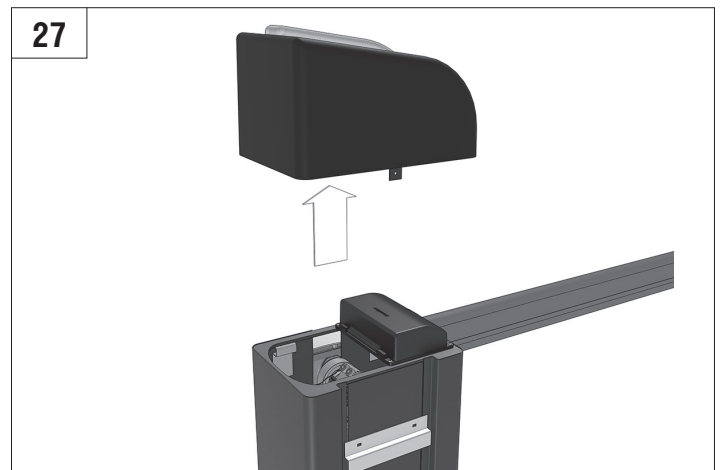

BARRIER PRO

Стрела / BOOM				
	3м/3m	4м/4m	5м/5m	6м/6m
BOOM-R	-	BR11	BR11+BR13	BR11+BR11
BOOM	BR12	BR11	BR11+BR13	BR11+BR11
BOOM-LED	BR12	BR11	BR11+BR13	BR11+BR11
DH-ENDFOOT	-	BR11+BR13	BR11+BR11	-
DH-SKIRT	-	BR11+BR13	BR11+BR11	-

Характеристики / Characteristics	Показатели / Units
Максимальная длина стрелы / Maximum boom length	6 м / 3 м (Barrier-PRO-RPD) 6 м / 3 м (Barrier-PRO-RPD)
Максимальное время открытия (закрытия) / Maximum opening (closing) time	6 с / 2,5 с (Barrier-PRO-RPD) 6 sec / 2,5 sec (Barrier-PRO-RPD)
Питающее напряжение / Supply voltage	220–240 В / 50 Гц 220–240 V / 50 Hz
Тип стрелы / Boom type	жесткая / rigid
Интенсивность использования (при +20 °С) / Use intensity (at 20 °C)	70 %
Частота вращения двигателя / Motor rotation speed	1 400 об/мин 1 400 rpm
Термозащита / Thermal protection	120 °C
Диапазон рабочих температур / Working temperature range	-40...+55 °C
Номинальная мощность / Rated power	300 Вт / W
Класс защиты / Protection class	IP 54