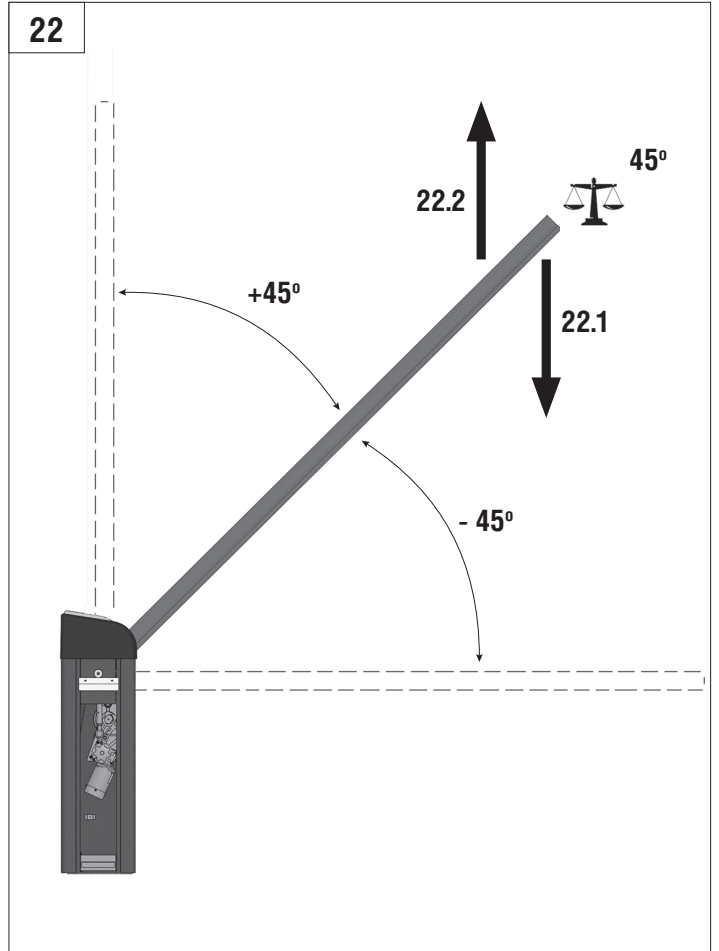

BARRIER PRO

Стрела / BOOM				
	3м/3m	4м/4m	5м/5m	6м/6m
BOOM-R	-	BR11	BR11+BR13	BR11+BR11
BOOM	BR12	BR11	BR11+BR13	BR11+BR11
BOOM-LED	BR12	BR11	BR11+BR13	BR11+BR11
DH-ENDFOOT	-	BR11+BR13	BR11+BR11	-
DH-SKIRT	-	BR11+BR13	BR11+BR11	-

Характеристики / Characteristics	Показатели / Units
Максимальная длина стрелы / Maximum boom length	6 м / 3 м (Barrier-PRO-RPD) 6 м / 3 м (Barrier-PRO-RPD)
Максимальное время открытия (закрытия) / Maximum opening (closing) time	6 с / 2,5 с (Barrier-PRO-RPD) 6 sec / 2,5 sec (Barrier-PRO-RPD)
Питающее напряжение / Supply voltage	220–240 В / 50 Гц 220–240 V / 50 Hz
Тип стрелы / Boom type	жесткая / rigid
Интенсивность использования (при +20 °С) / Use intensity (at 20 °C)	70 %
Частота вращения двигателя / Motor rotation speed	1 400 об/мин 1 400 rpm
Термозащита / Thermal protection	120 °C
Диапазон рабочих температур / Working temperature range	-40...+55 °C
Номинальная мощность / Rated power	300 Вт / W
Класс защиты / Protection class	IP 54