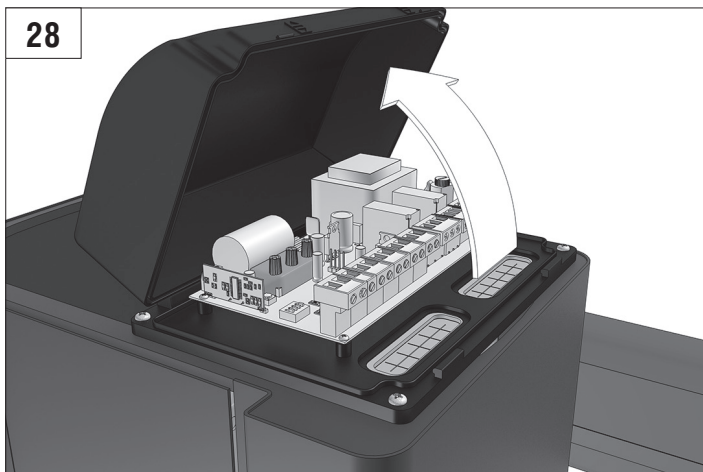

BARRIER PRO

Стрела / BOOM				
	3м/3m	4м/4m	5м/5m	6м/6m
BOOM-R	-	BR11	BR11+BR13	BR11+BR11
BOOM	BR12	BR11	BR11+BR13	BR11+BR11
BOOM-LED	BR12	BR11	BR11+BR13	BR11+BR11
DH-ENDFOOT	-	BR11+BR13	BR11+BR11	-
DH-SKIRT	-	BR11+BR13	BR11+BR11	-

Характеристики / Characteristics	Показатели / Units
Максимальная длина стрелы / Maximum boom length	6 м / 3 м (Barrier-PRO-RPD) 6 м / 3 м (Barrier-PRO-RPD)
Максимальное время открытия (закрытия) / Maximum opening (closing) time	6 с / 2,5 с (Barrier-PRO-RPD) 6 sec / 2,5 sec (Barrier-PRO-RPD)
Питающее напряжение / Supply voltage	220–240 В / 50 Гц 220–240 V / 50 Hz
Тип стрелы / Boom type	жесткая / rigid
Интенсивность использования (при +20 °С) / Use intensity (at 20 °C)	70 %
Частота вращения двигателя / Motor rotation speed	1 400 об/мин 1 400 rpm
Термозащита / Thermal protection	120 °C
Диапазон рабочих температур / Working temperature range	-40...+55 °C
Номинальная мощность / Rated power	300 Вт / W
Класс защиты / Protection class	IP 54