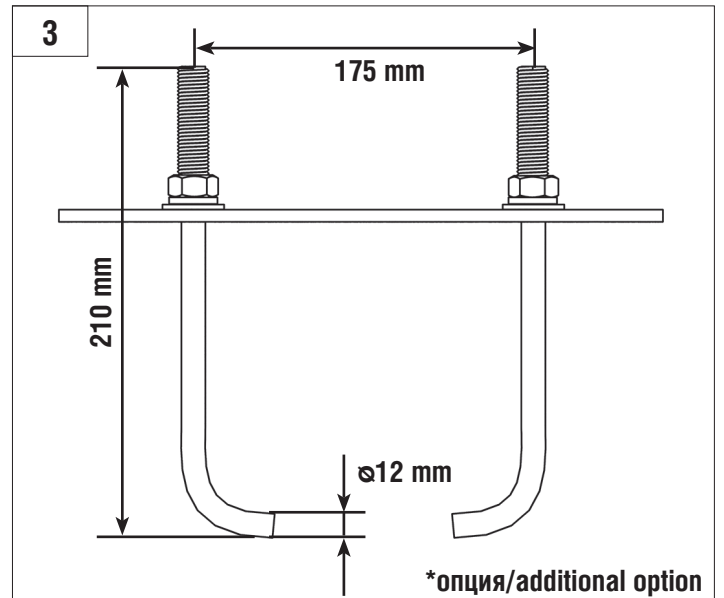

BARRIER PRO

Стрела / BOOM				
	3м/3m	4м/4m	5м/5m	6м/6m
BOOM-R	-	BR11	BR11+BR13	BR11+BR11
BOOM	BR12	BR11	BR11+BR13	BR11+BR11
BOOM-LED	BR12	BR11	BR11+BR13	BR11+BR11
DH-ENDFOOT	-	BR11+BR13	BR11+BR11	-
DH-SKIRT	-	BR11+BR13	BR11+BR11	-

Характеристики / Characteristics	Показатели / Units
Максимальная длина стрелы / Maximum boom length	6 м / 3 м (Barrier-PRO-RPD) 6 м / 3 м (Barrier-PRO-RPD)
Максимальное время открытия (закрытия) / Maximum opening (closing) time	6 с / 2,5 с (Barrier-PRO-RPD) 6 sec / 2,5 sec (Barrier-PRO-RPD)
Питающее напряжение / Supply voltage	220–240 В / 50 Гц 220–240 V / 50 Hz
Тип стрелы / Boom type	жесткая / rigid
Интенсивность использования (при +20 °С) / Use intensity (at 20 °C)	70 %
Частота вращения двигателя / Motor rotation speed	1 400 об/мин 1 400 rpm
Термозащита / Thermal protection	120 °C
Диапазон рабочих температур / Working temperature range	-40...+55 °C
Номинальная мощность / Rated power	300 Вт / W
Класс защиты / Protection class	IP 54