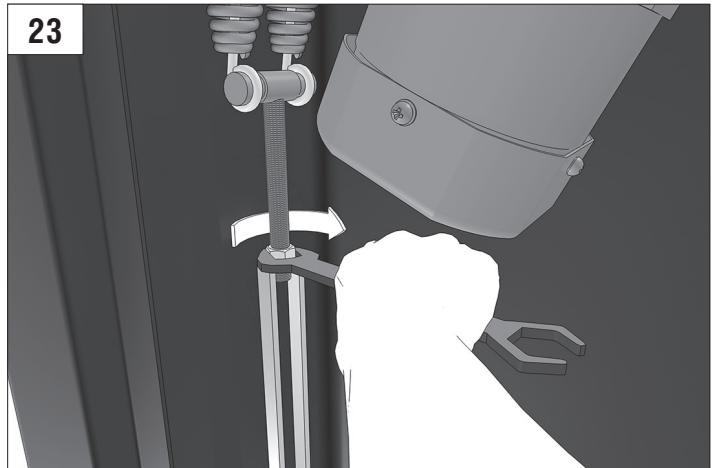

BARRIER PRO

Стрела / BOOM				
	3м/3m	4м/4m	5м/5m	6м/6m
BOOM-R	-	BR11	BR11+BR13	BR11+BR11
BOOM	BR12	BR11	BR11+BR13	BR11+BR11
BOOM-LED	BR12	BR11	BR11+BR13	BR11+BR11
DH-ENDFOOT	-	BR11+BR13	BR11+BR11	-
DH-SKIRT	-	BR11+BR13	BR11+BR11	-

Характеристики / Characteristics	Показатели / Units
Максимальная длина стрелы / Maximum boom length	6 м / 3 м (Barrier-PRO-RPD) 6 м / 3 м (Barrier-PRO-RPD)
Максимальное время открытия (закрытия) / Maximum opening (closing) time	6 с / 2,5 с (Barrier-PRO-RPD) 6 sec / 2,5 sec (Barrier-PRO-RPD)
Питающее напряжение / Supply voltage	220–240 В / 50 Гц 220–240 V / 50 Hz
Тип стрелы / Boom type	жесткая / rigid
Интенсивность использования (при +20 °С) / Use intensity (at 20 °C)	70 %
Частота вращения двигателя / Motor rotation speed	1 400 об/мин 1 400 rpm
Термозащита / Thermal protection	120 °C
Диапазон рабочих температур / Working temperature range	-40...+55 °C
Номинальная мощность / Rated power	300 Вт / W
Класс защиты / Protection class	IP 54