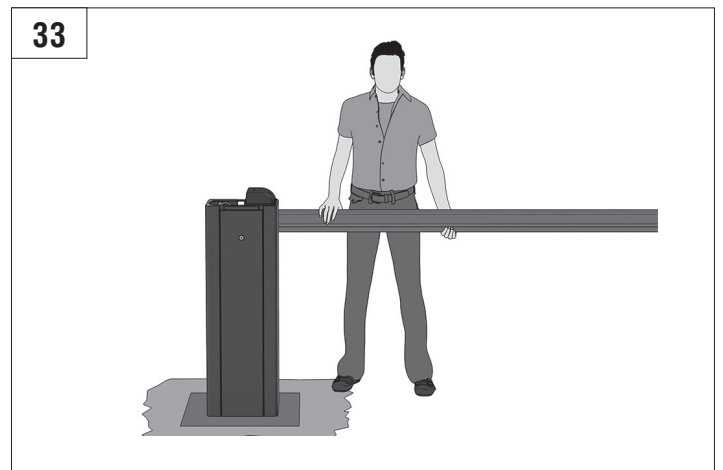

BARRIER PRO

Стрела / BOOM				
	3м/3m	4м/4m	5м/5m	6м/6m
BOOM-R	-	BR11	BR11+BR13	BR11+BR11
BOOM	BR12	BR11	BR11+BR13	BR11+BR11
BOOM-LED	BR12	BR11	BR11+BR13	BR11+BR11
DH-ENDFOOT	-	BR11+BR13	BR11+BR11	-
DH-SKIRT	-	BR11+BR13	BR11+BR11	-

Характеристики / Characteristics	Показатели / Units
Максимальная длина стрелы / Maximum boom length	6 м / 3 м (Barrier-PRO-RPD) 6 м / 3 м (Barrier-PRO-RPD)
Максимальное время открытия (закрытия) / Maximum opening (closing) time	6 с / 2,5 с (Barrier-PRO-RPD) 6 sec / 2,5 sec (Barrier-PRO-RPD)
Питающее напряжение / Supply voltage	220–240 В / 50 Гц 220–240 V / 50 Hz
Тип стрелы / Boom type	жесткая / rigid
Интенсивность использования (при +20 °С) / Use intensity (at 20 °C)	70 %
Частота вращения двигателя / Motor rotation speed	1 400 об/мин 1 400 rpm
Термозащита / Thermal protection	120 °C
Диапазон рабочих температур / Working temperature range	-40...+55 °C
Номинальная мощность / Rated power	300 Вт / W
Класс защиты / Protection class	IP 54