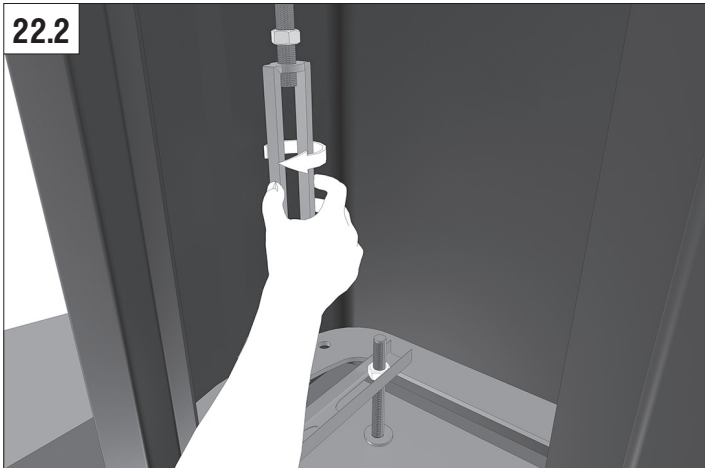

BARRIER PRO

Стрела / BOOM				
	3м/3m	4м/4m	5м/5m	6м/6m
BOOM-R	-	BR11	BR11+BR13	BR11+BR11
BOOM	BR12	BR11	BR11+BR13	BR11+BR11
BOOM-LED	BR12	BR11	BR11+BR13	BR11+BR11
DH-ENDFOOT	-	BR11+BR13	BR11+BR11	-
DH-SKIRT	-	BR11+BR13	BR11+BR11	-

Характеристики / Characteristics	Показатели / Units
Максимальная длина стрелы / Maximum boom length	6 м / 3 м (Barrier-PRO-RPD) 6 м / 3 м (Barrier-PRO-RPD)
Максимальное время открытия (закрытия) / Maximum opening (closing) time	6 с / 2,5 с (Barrier-PRO-RPD) 6 sec / 2,5 sec (Barrier-PRO-RPD)
Питающее напряжение / Supply voltage	220–240 В / 50 Гц 220–240 V / 50 Hz
Тип стрелы / Boom type	жесткая / rigid
Интенсивность использования (при +20 °С) / Use intensity (at 20 °C)	70 %
Частота вращения двигателя / Motor rotation speed	1 400 об/мин 1 400 rpm
Термозащита / Thermal protection	120 °C
Диапазон рабочих температур / Working temperature range	-40...+55 °C
Номинальная мощность / Rated power	300 Вт / W
Класс защиты / Protection class	IP 54