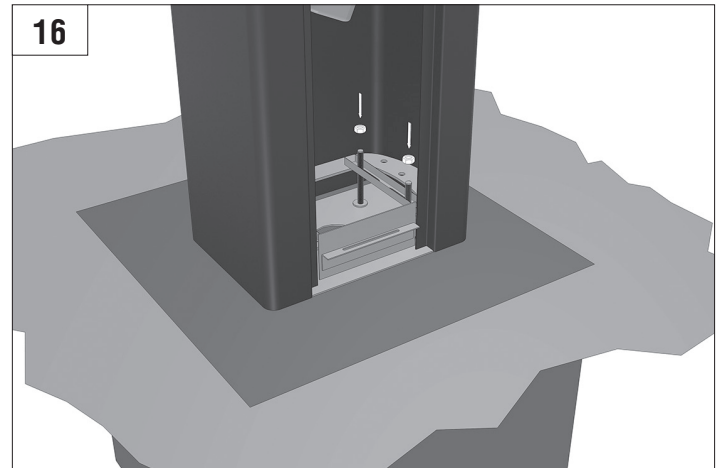

BARRIER PRO

Стрела / BOOM				
	3м/3m	4м/4m	5м/5m	6м/6m
BOOM-R	-	BR11	BR11+BR13	BR11+BR11
BOOM	BR12	BR11	BR11+BR13	BR11+BR11
BOOM-LED	BR12	BR11	BR11+BR13	BR11+BR11
DH-ENDFOOT	-	BR11+BR13	BR11+BR11	-
DH-SKIRT	-	BR11+BR13	BR11+BR11	-

Характеристики / Characteristics	Показатели / Units
Максимальная длина стрелы / Maximum boom length	6 м / 3 м (Barrier-PRO-RPD) 6 м / 3 м (Barrier-PRO-RPD)
Максимальное время открытия (закрытия) / Maximum opening (closing) time	6 с / 2,5 с (Barrier-PRO-RPD) 6 sec / 2,5 sec (Barrier-PRO-RPD)
Питающее напряжение / Supply voltage	220–240 В / 50 Гц 220–240 V / 50 Hz
Тип стрелы / Boom type	жесткая / rigid
Интенсивность использования (при +20 °С) / Use intensity (at 20 °C)	70 %
Частота вращения двигателя / Motor rotation speed	1 400 об/мин 1 400 rpm
Термозащита / Thermal protection	120 °C
Диапазон рабочих температур / Working temperature range	-40...+55 °C
Номинальная мощность / Rated power	300 Вт / W
Класс защиты / Protection class	IP 54