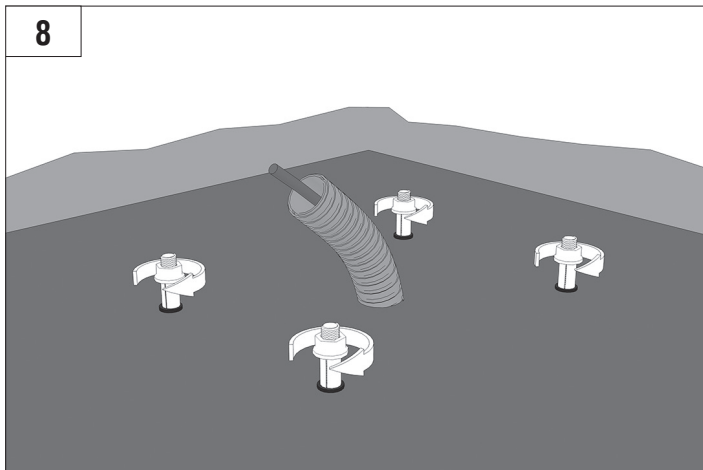

BARRIER PRO

Стрела / BOOM				
	3м/3m	4м/4m	5м/5m	6м/6m
BOOM-R	-	BR11	BR11+BR13	BR11+BR11
BOOM	BR12	BR11	BR11+BR13	BR11+BR11
BOOM-LED	BR12	BR11	BR11+BR13	BR11+BR11
DH-ENDFOOT	-	BR11+BR13	BR11+BR11	-
DH-SKIRT	-	BR11+BR13	BR11+BR11	-

Характеристики / Characteristics	Показатели / Units
Максимальная длина стрелы / Maximum boom length	6 м / 3 м (Barrier-PRO-RPD) 6 м / 3 м (Barrier-PRO-RPD)
Максимальное время открытия (закрытия) / Maximum opening (closing) time	6 с / 2,5 с (Barrier-PRO-RPD) 6 sec / 2,5 sec (Barrier-PRO-RPD)
Питающее напряжение / Supply voltage	220–240 В / 50 Гц 220–240 V / 50 Hz
Тип стрелы / Boom type	жесткая / rigid
Интенсивность использования (при +20 °С) / Use intensity (at 20 °C)	70 %
Частота вращения двигателя / Motor rotation speed	1 400 об/мин 1 400 rpm
Термозащита / Thermal protection	120 °C
Диапазон рабочих температур / Working temperature range	-40...+55 °C
Номинальная мощность / Rated power	300 Вт / W
Класс защиты / Protection class	IP 54