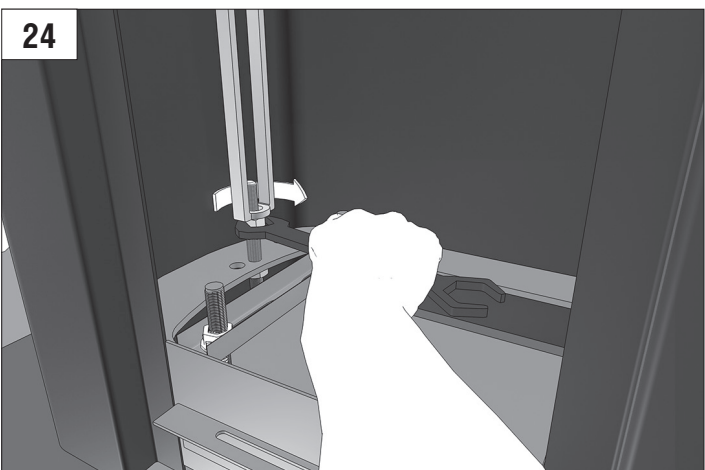

BARRIER PRO

Стрела / BOOM				
	3м/3m	4м/4m	5м/5m	6м/6m
BOOM-R	-	BR11	BR11+BR13	BR11+BR11
BOOM	BR12	BR11	BR11+BR13	BR11+BR11
BOOM-LED	BR12	BR11	BR11+BR13	BR11+BR11
DH-ENDFOOT	-	BR11+BR13	BR11+BR11	-
DH-SKIRT	-	BR11+BR13	BR11+BR11	-

Характеристики / Characteristics	Показатели / Units
Максимальная длина стрелы / Maximum boom length	6 м / 3 м (Barrier-PRO-RPD) 6 м / 3 м (Barrier-PRO-RPD)
Максимальное время открытия (закрытия) / Maximum opening (closing) time	6 с / 2,5 с (Barrier-PRO-RPD) 6 sec / 2,5 sec (Barrier-PRO-RPD)
Питающее напряжение / Supply voltage	220–240 В / 50 Гц 220–240 V / 50 Hz
Тип стрелы / Boom type	жесткая / rigid
Интенсивность использования (при +20 °С) / Use intensity (at 20 °C)	70 %
Частота вращения двигателя / Motor rotation speed	1 400 об/мин 1 400 rpm
Термозащита / Thermal protection	120 °C
Диапазон рабочих температур / Working temperature range	-40...+55 °C
Номинальная мощность / Rated power	300 Вт / W
Класс защиты / Protection class	IP 54